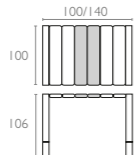

Extendible bar table from 100 to 140 cm in polypropylene reinforced with glass fiber. Easily expandable, giving you a choice of two size options. Smart extending mechanism makes it easy to adjust the bar table to your preferred size.

For indoor and outdoor use with UV protection.

782 Vegas Bar 100

Renkler / Colors

Beyaz
White

Ibiza Table 80

Polipropilen ve cam elyaf karışımı hammaddeden mamul rattan efektli demonte ayak ve HPL compact tablanın tamamlayıcılığı ile oluşan Ibiza kare masa, 80x80 cm ölçüsü, koyu gri, kahverengi ve beyaz tabla renkleriyle tüm hava şartlarına uyumlu olup, uzun yıllar şıklığıyla iç ve dış mekanlarınızı alternatif mekanlara çevirecektir.