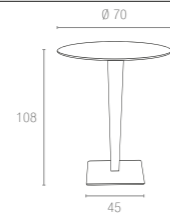

* Dark colors not recommended in direct sunlight.

886 Riva Bar

Renkler / Colors

Koyu Gri
Dark Grey

Kahverengi
Brown

Beyaz
White

Riva Bar

Polipropilen ve cam elyaf karışımı hammaddeden mamul rattan efektli demonte ayak ve boyalı alüminyum tabanın, werzalit tablanın tamamlayıcılığı ile oluşan Riva Bar kare masa, 70x70 cm ölçüsü, koyu gri, kahverengi ve beyaz tabla renkleriyle tüm hava şartlarına uyumlu olup, uzun yıllar şıklığıyla iç ve dış mekanlarınızı alternatif mekanlara çevirecektir.