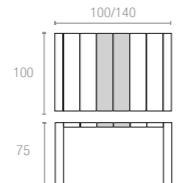

772 Vegas Table

Renkler / Colors

Koyu Gri (R)
Dark Grey (R)

Kahverengi
Brown

Beyaz
White