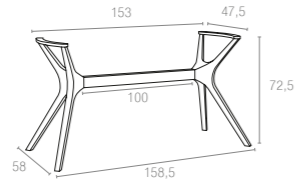

* Top min. 70x70 cm, Top max. 90x90 cm

868 Ibiza Legs Medium

* Top min. 70x120 cm, Top max. 80x160 cm

869 Ibiza Legs XL

* Top min 90x180 cm, Top max 100x200 cm

Polipropilen ve cam elyaf karışımı hammaddeden mamul Ibiza masa ayakları, demonte ve rattan efektlidir. Tüm hava şartlarına uyumlu olup, uzun yıllar şıklığıyla iç ve dış mekanlarınızı alternatif mekanlara çevirecektir.