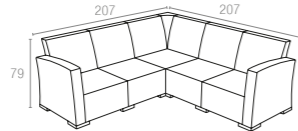

834 Monaco Lounge Corner

Renkler / Colors

Koyu Gri
Dark Grey

Kahverengi
Brown

Beyaz
White

CATAS
TEST REPORT
218008

Miami Lounge Set

Kopolimer ve cam elyaf karışımından mamul Miami Lounge Set, rattan efektli ve mat yüzeylidir. Tüm hava şartlarına uyumlu olup istiflenebilir. Kolay taşınabilirliği, kolay temizlenebilmesi; çürümeye, paslanmaya, UV katkısı sayesinde renk solmalarına uzak oluşu ile konfor ve şıklığı benimseyenler için vazgeçilmez bir üründür. Set olarak veya tek tek alabilirsiniz. 5 cm kalınlığındaki minder seti, suya karşı dayanıklı polyester kumaştan üretilmiş olup, sadece Miami Lounge Set için özel olarak hazırlanmıştır.