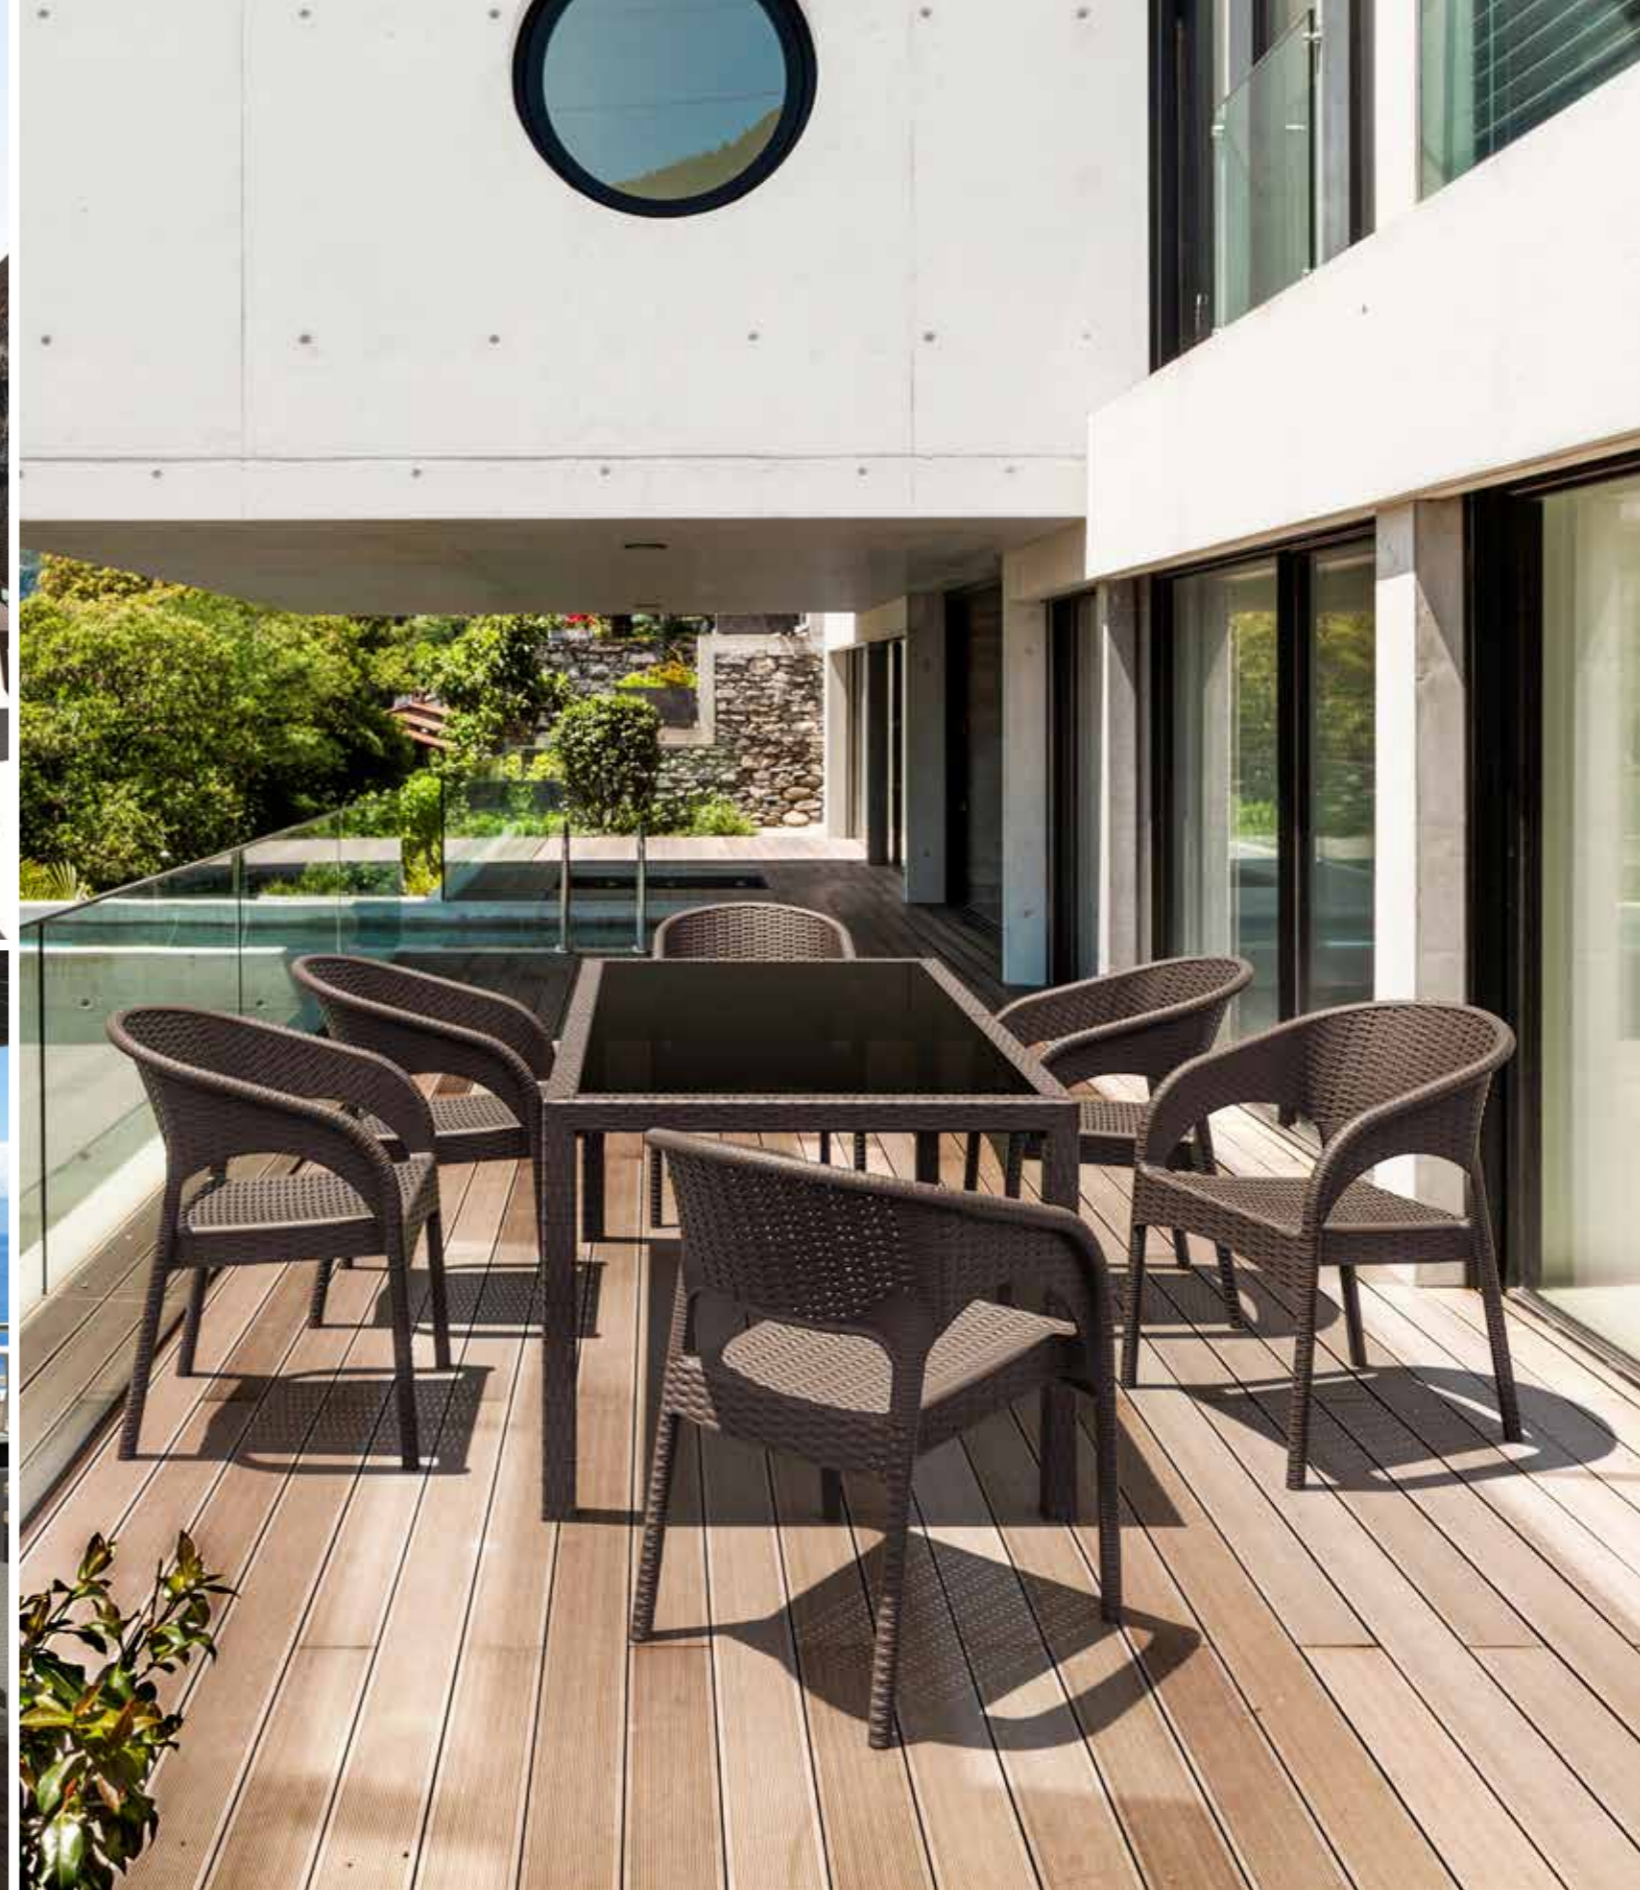

880 Tahiti

Renkler / Colors

Koyu Gri
Dark Grey

Kahverengi
Brown

Beyaz
White

CATAS
TEST REPORT
172038

Polipropilen ve cam elyaf karışımı hammaddeden mamul rattan efektli demonte ayak ve boyalı alüminyum tabanın, werzalit tablanın tamamlayıcılığı ile oluşan Riva yuvarlak masa, Ø 70 cm ölçüsü, koyu gri, kahverengi ve beyaz tabla renkleriyle tüm hava şartlarına uyumlu olup, uzun yıllar şıklığıyla iç ve dış mekanlarınızı alternatif mekanlara çevirecektir.