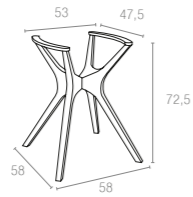

* Top min. 70x70 cm, Top max. 90x90 cm

868 Ibiza Legs Medium

* Top min. 70x120 cm, Top max. 80x160 cm

869 Ibiza Legs XL

* Top min 90x180 cm, Top max 100x200 cm

Polipropilen ve cam elyaf karışımı hammaddeden mamul Ibiza masa ayakları, demonte ve rattan efektlidir. Tüm hava şartlarına uyumlu olup, uzun yıllar şıklığıyla iç ve dış mekanlarınızı alternatif mekanlara çevirecektir.