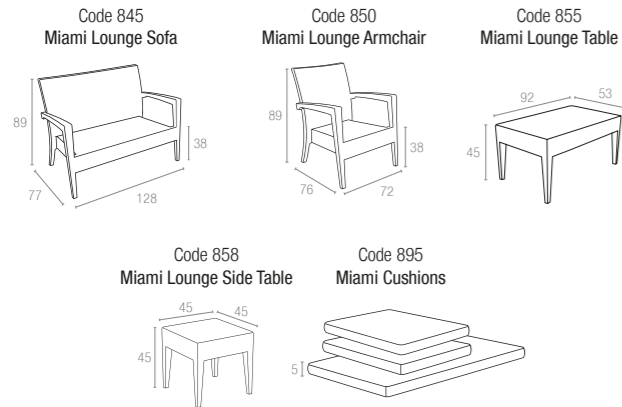

Miami Lounge Set

Kopolimer ve cam elyaf karışımından mamul Miami Lounge Set, rattan efektli ve mat yüzeylidir. Tüm hava şartlarına uyumlu olup istiflenebilir. Kolay taşınabilirliği, kolay temizlenebilmesi; çürümeye, paslanmaya, UV katkısı sayesinde renk solmalarına uzak oluşu ile konfor ve şıklığı benimseyenler için vazgeçilmez bir üründür. Set olarak veya tek tek alabilirsiniz. 5 cm kalınlığındaki minder seti, suya karşı dayanıklı polyester kumaştan üretilmiş olup, sadece Miami Lounge Set için özel olarak hazırlanmıştır.

Miami Lounge Set is stackable and made of durable weather-resistant resin reinforced with glass fiber. Non-metallic frame will never unravel, rust or decay. It is UV protected which insures the colors will not fade. For indoor and outdoor use. Can be purchased as set or separately. 5 cm thick cushion set covered with polyster fabric and finished with piping. Cushions are specially designed for Miami Lounge Set.

840 Miami Lounge Set

Renkler / Colors

Minder / Cushion

CATAS
TEST REPORT
128644