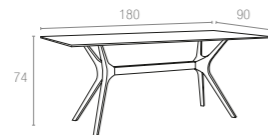

865 Ibiza Table 180

Renkler / Colors

Koyu Gri
Dark Grey

Kahverengi
Brown

Beyaz
White