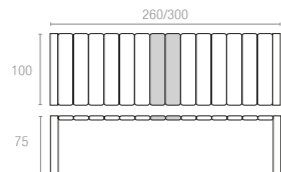

776 Vegas Table XL

Renkler / Colors

Koyu Gri (R)
Dark Grey (R)

Kahverengi
Brown

Beyaz
White