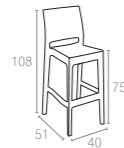

CATAS
TEST REPORT
157230