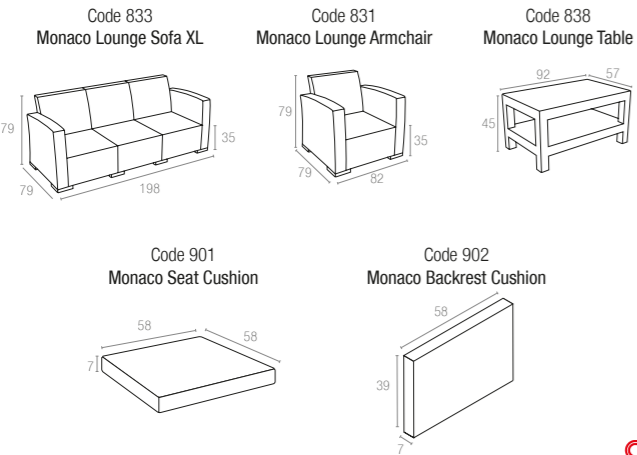

836 Monaco Lounge Set XL

Renkler / Colors

Minder / Cushion

Koyu Gri
Dark Grey

Kahverengi
Brown

Beyaz
White

Bej
Beige