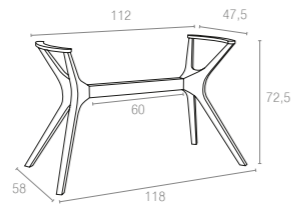

* Top min. 70x70 cm, Top max. 90x90 cm

868 Ibiza Legs Medium

* Top min. 70x120 cm, Top max. 80x160 cm

869 Ibiza Legs XL

* Top min 90x180 cm, Top max 100x200 cm

Polipropilen ve cam elyaf karışımı hammaddeden mamul Ibiza masa ayakları, demonte ve rattan efektlidir. Tüm hava şartlarına uyumlu olup, uzun yıllar şıklığıyla iç ve dış mekanlarınızı alternatif mekanlara çevirecektir.