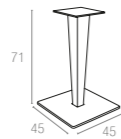

Rattan leg and painted aluminium base.
Can be disassembled. For indoor and outdoor use.

890 Riva Leg & Base

Renkler / Colors

Koyu Gri
Dark Grey

Kahverengi
Brown

Beyaz
White

Riva Bar

Polipropilen ve cam elyaf karışımı hammaddeden mamul rattan efektli demonte ayak ve boyalı alüminyum tabanın, werzalit tablanın tamamlayıcılığı ile oluşan Riva Bar yuvarlak masa, Ø 70 cm ölçüsü, koyu gri, kahverengi ve beyaz tabla renkleriyle tüm hava şartlarına uyumlu olup, uzun yıllar şıklığıyla iç ve dış mekanlarınızı alternatif mekanlara çevirecektir.