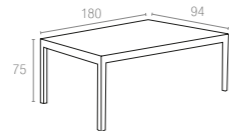

880 Tahiti

Renkler / Colors

Koyu Gri
Dark Grey

Kahverengi
Brown

Beyaz
White

CATAS
TEST REPORT
172038

Polipropilen ve cam elyaf karışımı hammaddeden mamul rattan efektli demonte ayak ve boyalı alüminyum tabanın, werzalit tablanın tamamlayıcılığı ile oluşan Riva yuvarlak masa, Ø 70 cm ölçüsü, koyu gri, kahverengi ve beyaz tabla renkleriyle tüm hava şartlarına uyumlu olup, uzun yıllar şıklığıyla iç ve dış mekanlarınızı alternatif mekanlara çevirecektir.