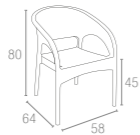

CATAS
TEST REPORT
201753