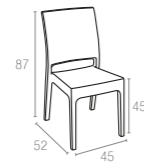

816 Florida

Renkler / Colors

Koyu Gri
Dark Grey

Kahverengi
Brown

Beyaz
White

CATAS
TEST REPORT
144188

Polipropilen ve cam elyaf karışımından mamul Capri koltuk, rattan efektli ve mat yüzeylidir. Tüm hava şartlarına uyumlu olup istiflenebilir. Kolay taşınabilirliği, kolay temizlenebilmesi; çürümeye, paslanmaya, UV katkısı sayesinde renk solmalarına uzak oluşu ile konfor ve şıklığı benimseyenler için vazgeçilmez bir üründür.