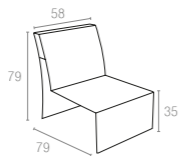

Monaco Extension Part

Uzatma parçası ile, Monaco köşe koltuğunuza dilediğiniz sayıda ilave oturma alanı ekleyebilirsiniz.

With the extension part you can add as many seats as you want to extend your corner set.

837 Monaco Extension Part

Renkler / Colors

Koyu Gri
Dark Grey

Kahverengi
Brown

Beyaz
White