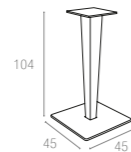

Rattan leg and painted aluminium base. Can be disassembled. For indoor and outdoor use.

892 Riva Bar Leg & Base

Renkler / Colors

Koyu Gri
Dark Grey

Kahverengi
Brown

Beyaz
White

Kopolimer ve cam elyaf karışımından mamul Fiji şezlong, rattan efektli ve mat yüzeyledir. Tüm hava şartlarına uyumlu olup istiflenebilir. Tekerlekleri sayesinde kolay taşınabilirliği, kolay temizlenebilmesi; çürümeye, paslanmaya, UV katkısı sayesinde renk solmalarına uzak oluşu, ayarlanabilen 5 kademeli sırt pozisyonu ile konfor ve şıklığı benimseyenler için vazgeçilmez bir üründür.